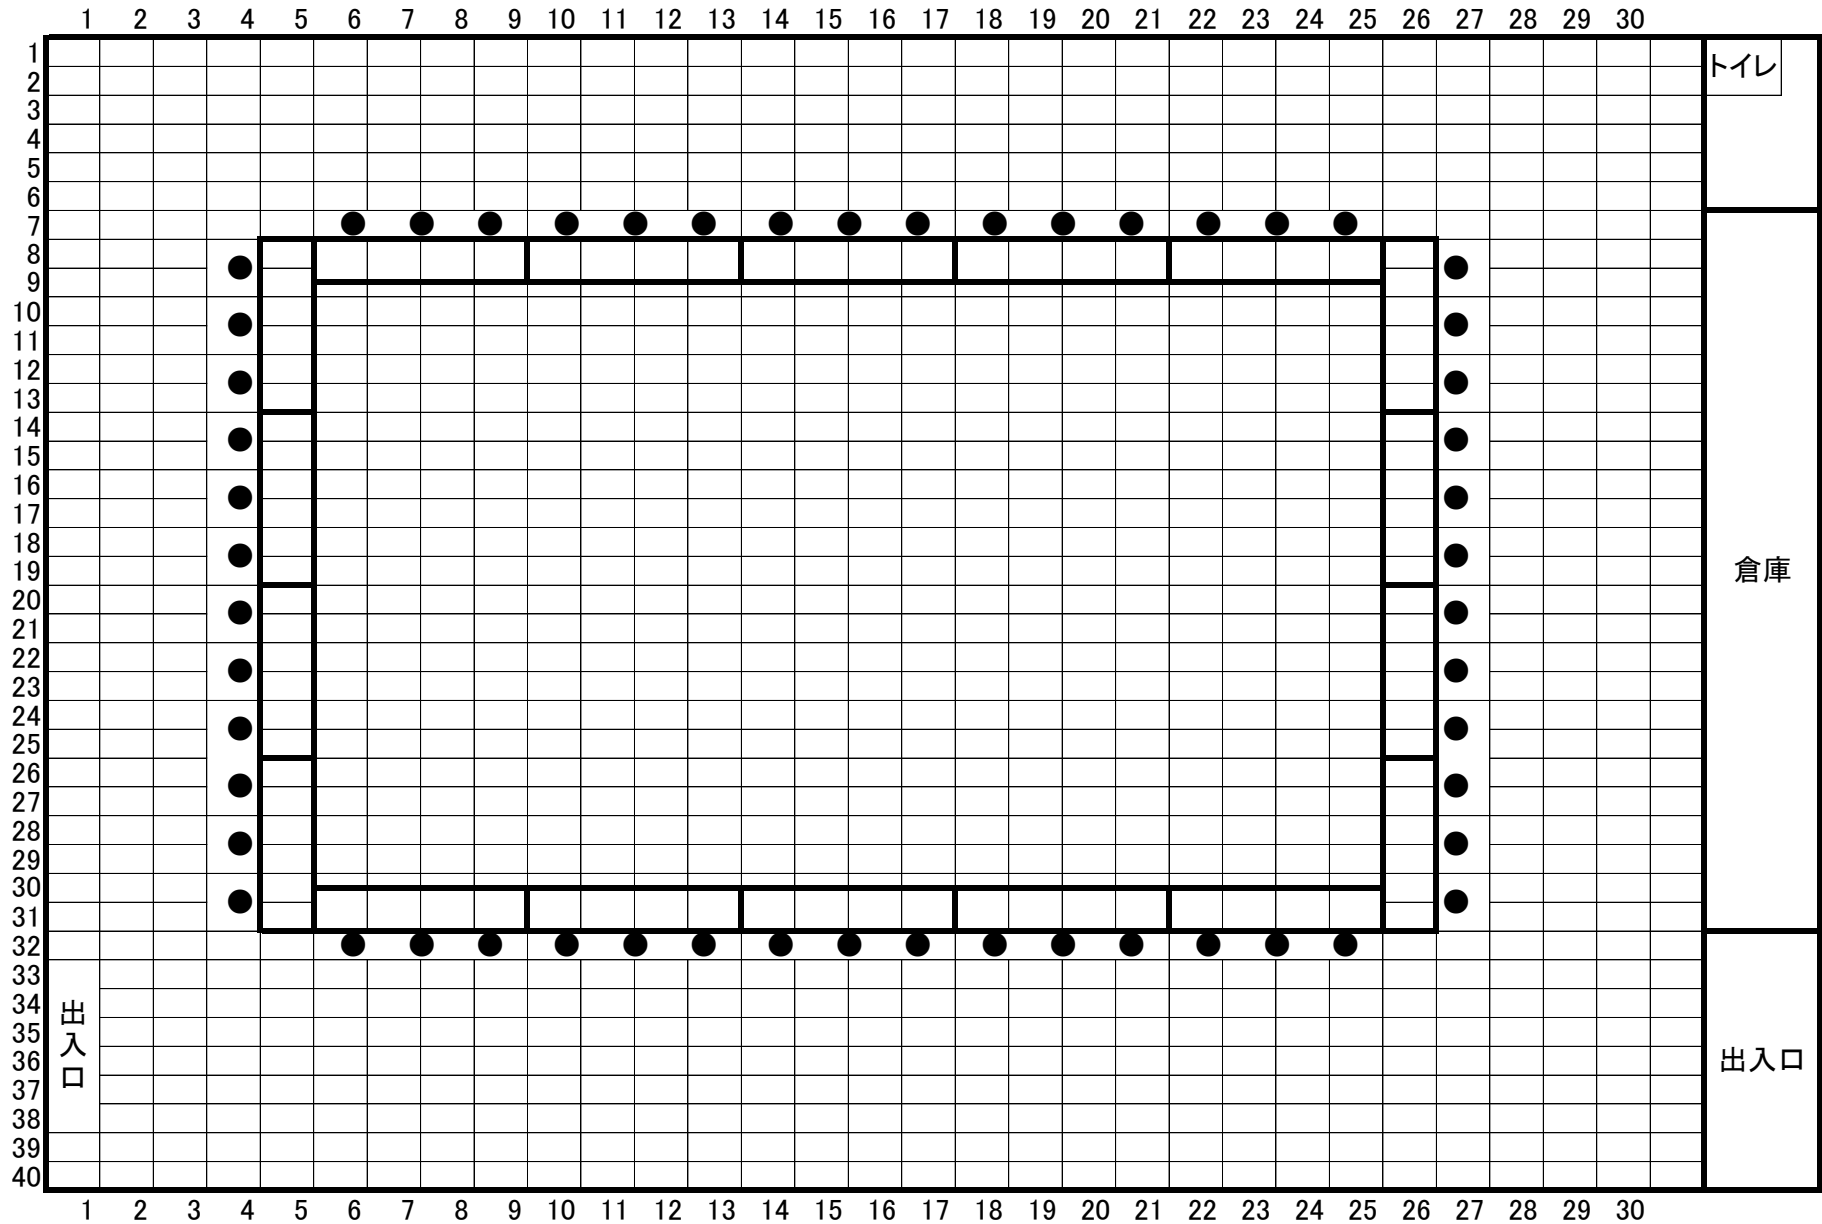

多目的ホール(スクール形式) 102名

ホール面積169.74㎡(縦13.7m×横12m)

テーブル(45×180) 34台

一目 45×30

多目的ホール(シアター形式) 160名

ホール面積169.74㎡(縦13.7m×横12m)

一目 45×30

多目的ホール(口の字形式) 54名

ホール面積169.74㎡(縦13.7m×横12m)

テーブル 45×180 一目 45×30

スクール形式 18名 (2名×9卓)

スクール形式 45名 (3名×15卓)

スクール形式 100名 (3名×33卓)

口の字形式 20名 (2名×10卓)

口の字形式 42名 (3名×14卓)

展示会ご利用例（絵画展、盆栽展）