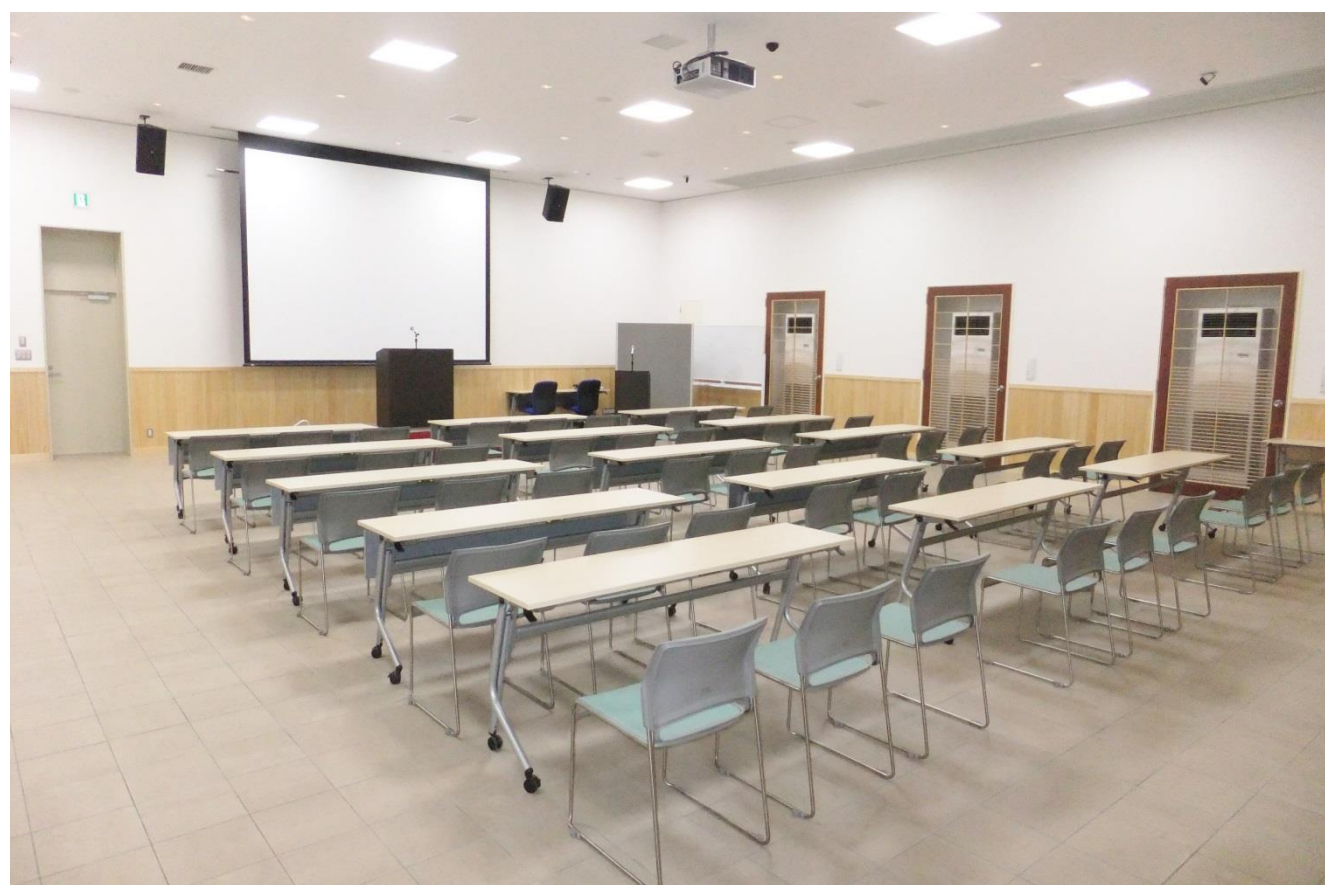

多目的ホール(スクール形式) 102名

ホール面積169.74㎡(縦13.7m×横12m)

テーブル(45×180) 34台

一目 45×30

多目的ホール(シアター形式) 160名

ホール面積169.74㎡(縦13.7m×横12m)

一目 45×30

多目的ホール(口の字形式) 54名

ホール面積169.74㎡(縦13.7m×横12m)

テーブル 45×180 一目 45×30

スクール形式 18名 (2名×9卓)

スクール形式 45名 (3名×15卓)

スクール形式 100名 (3名×33卓)

口の字形式 20名 (2名×10卓)

口の字形式 42名 (3名×14卓)

展示会ご利用例（絵画展、盆栽展）